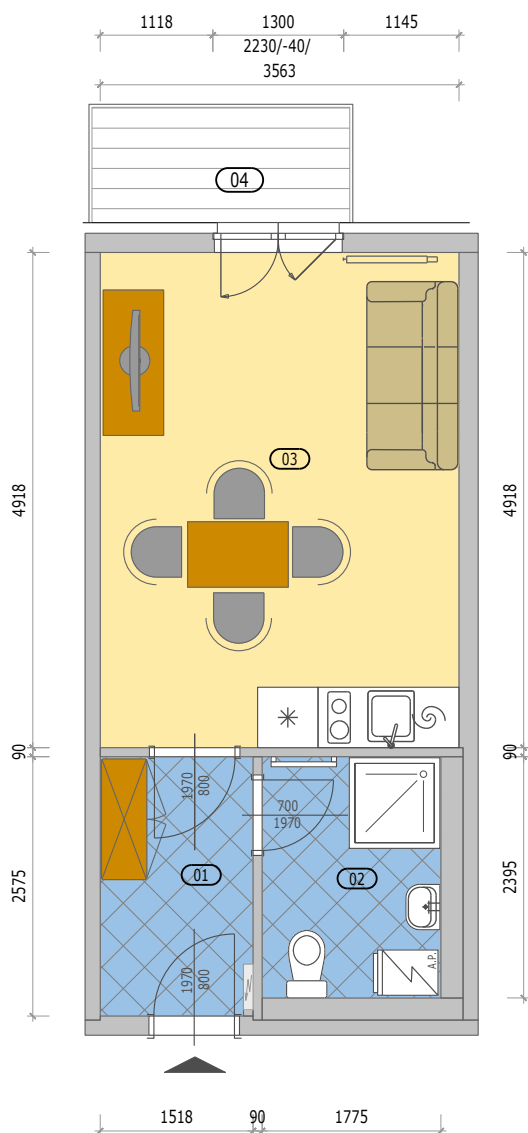

BYTOVÉ DOMY MOHELNICE JIH

POZICE BYTU

LEGENDA MÍSTNOSTÍ

B 4.3 BYT 1KK

číslo.m.	účel místnosti	plocha m ²
01	ZÁDVEŘÍ	3,90
02	KOUPELNA + WC	4,25
03	OBYVACÍ POKOJ + KUCHYŇ	17,75
Podlahová plocha bytu v m ²		25,90
Prodejní plocha bytu dle 366/2013 Sb)		27,10
04	BALKÓN	3,00