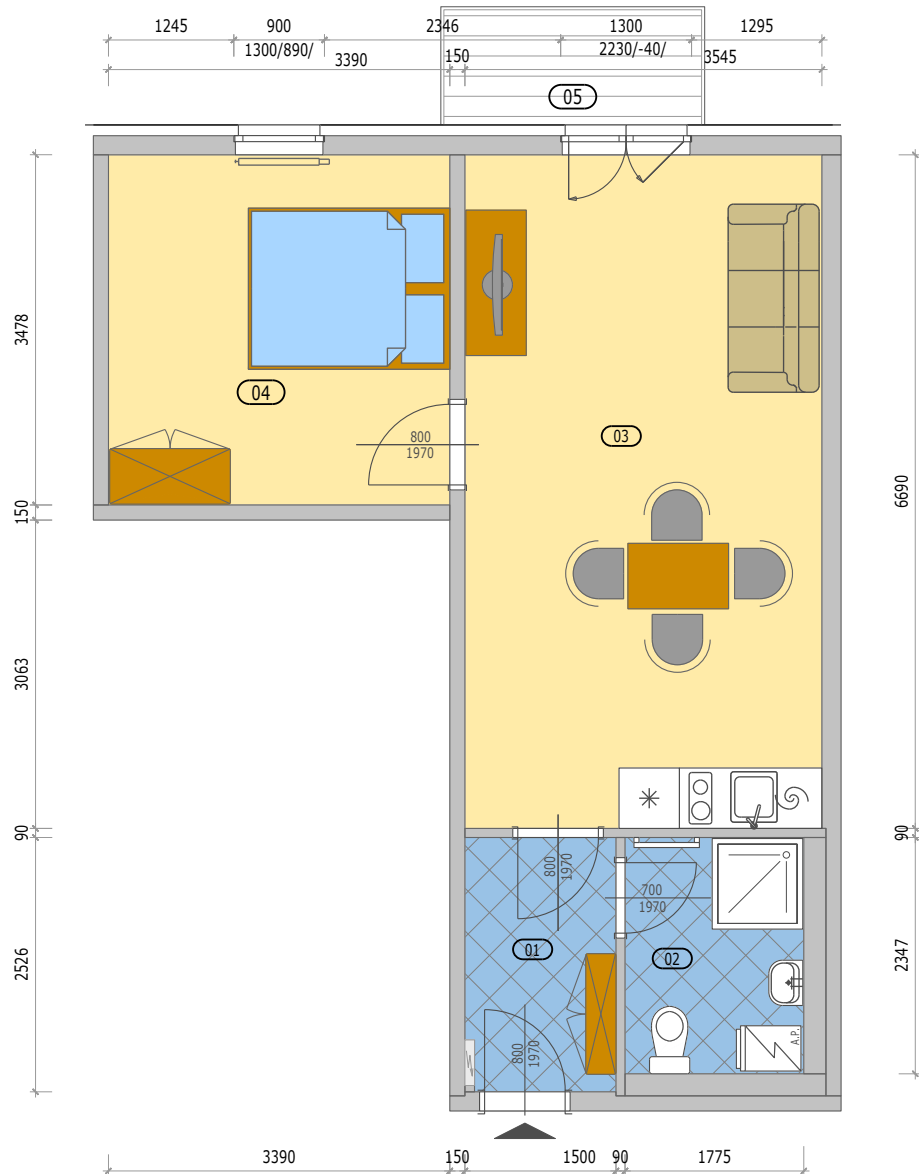

BYTOVÉ DOMY MOHELNICE JIH

POZICE BYTU

LEGENDA MÍSTNOSTÍ

A 4.2 BYT 2KK

číslo.m.	účel místnosti	plocha m ²
01	ZÁDVEŘÍ	3,74
02	KOUPELNA + WC	4,17
03	OBÝVACÍ POKOJ + KUCHYŇ	23,72
04	POKOJ	11,78
Podlahová plocha bytu v m ²		43,41
Prodejní plocha bytu dle 366/2013 Sb)		45,30
05	BALKÓN	3,00