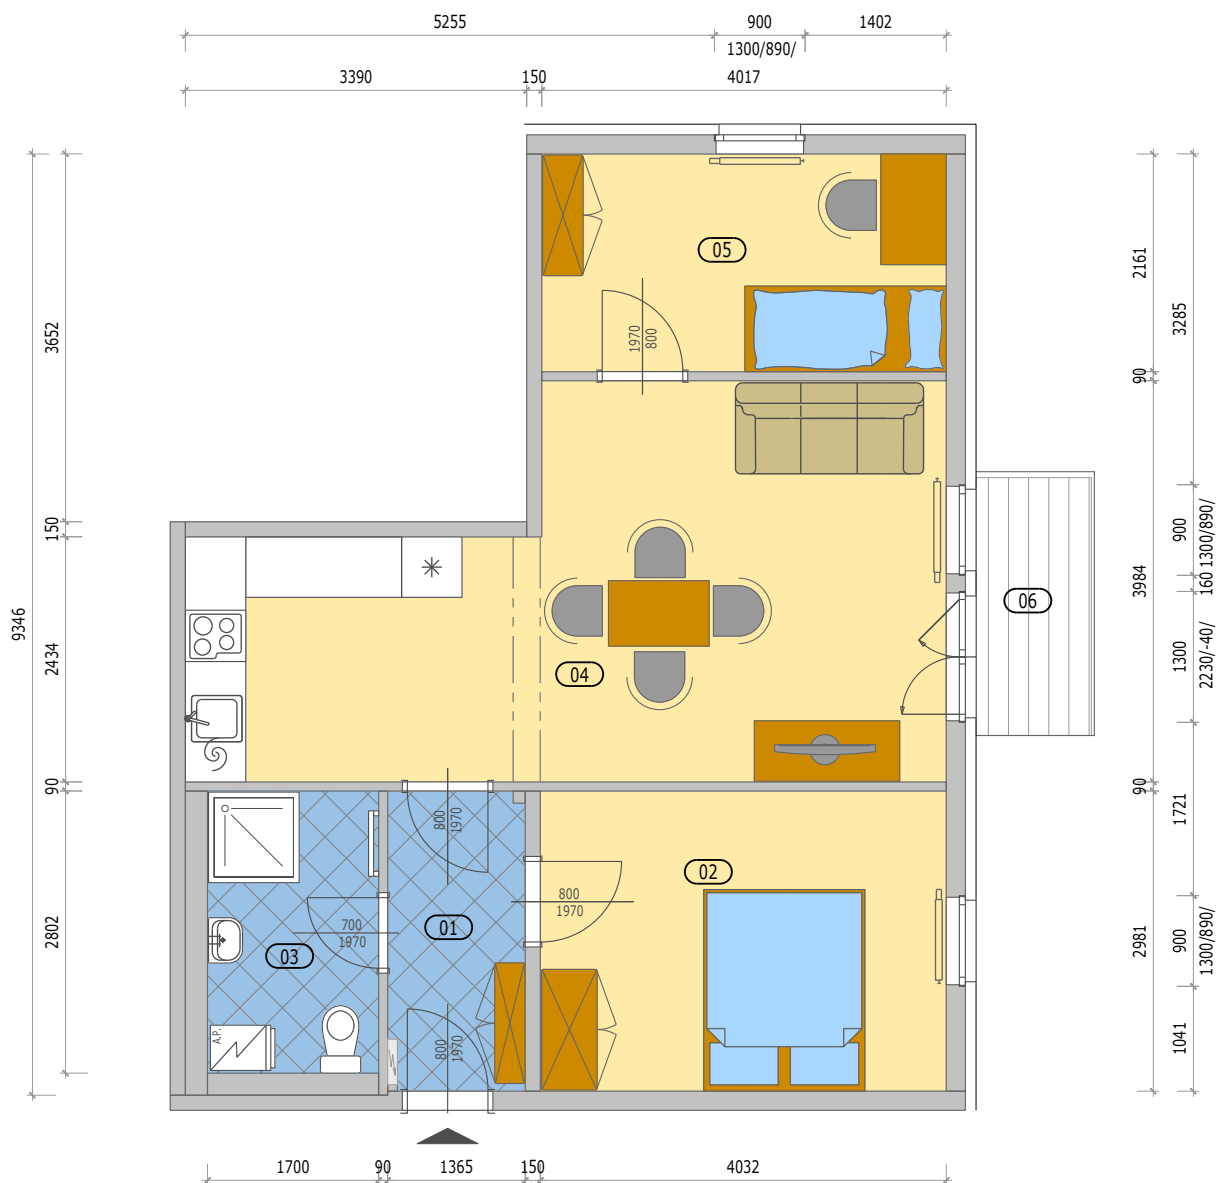

BYTOVÉ DOMY MOHELNICE JIH

POZICE BYTU

LEGENDA MÍSTNOSTÍ