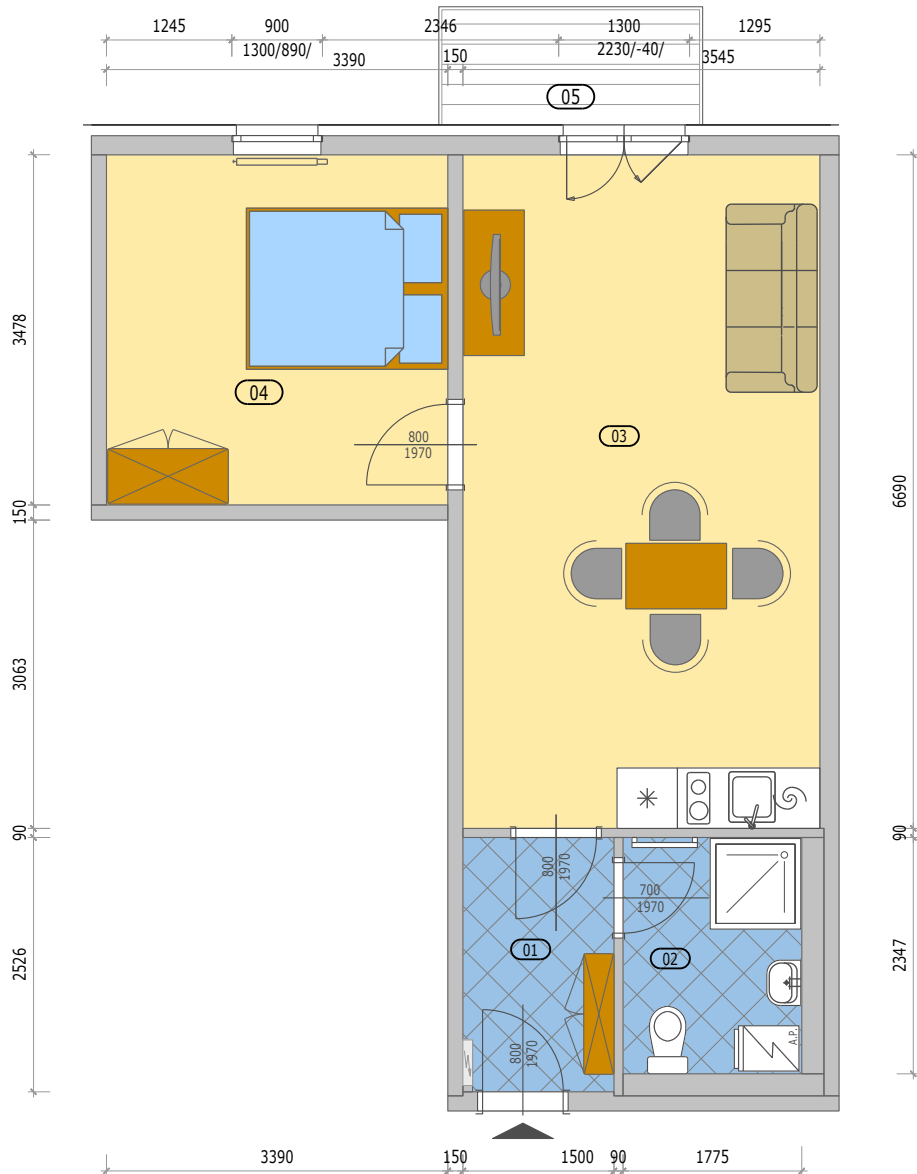

BYTOVÉ DOMY MOHELNICE JIH

POZICE BYTU

LEGENDA MÍSTNOSTÍ

A 3.2 BYT 2KK

číslo.m.	účel místnosti	plocha m ²
01	ZÁDVEŘÍ	3,74
02	KOUPELNA + WC	4,17
03	OBYVACÍ POKOJ + KUCHYŇ	23,72
04	POKOJ	11,78
Podlahová plocha bytu v m ²		43,41
Prodejní plocha bytu dle 366/2013 Sb)		45,30
05	BALKÓN	3,00