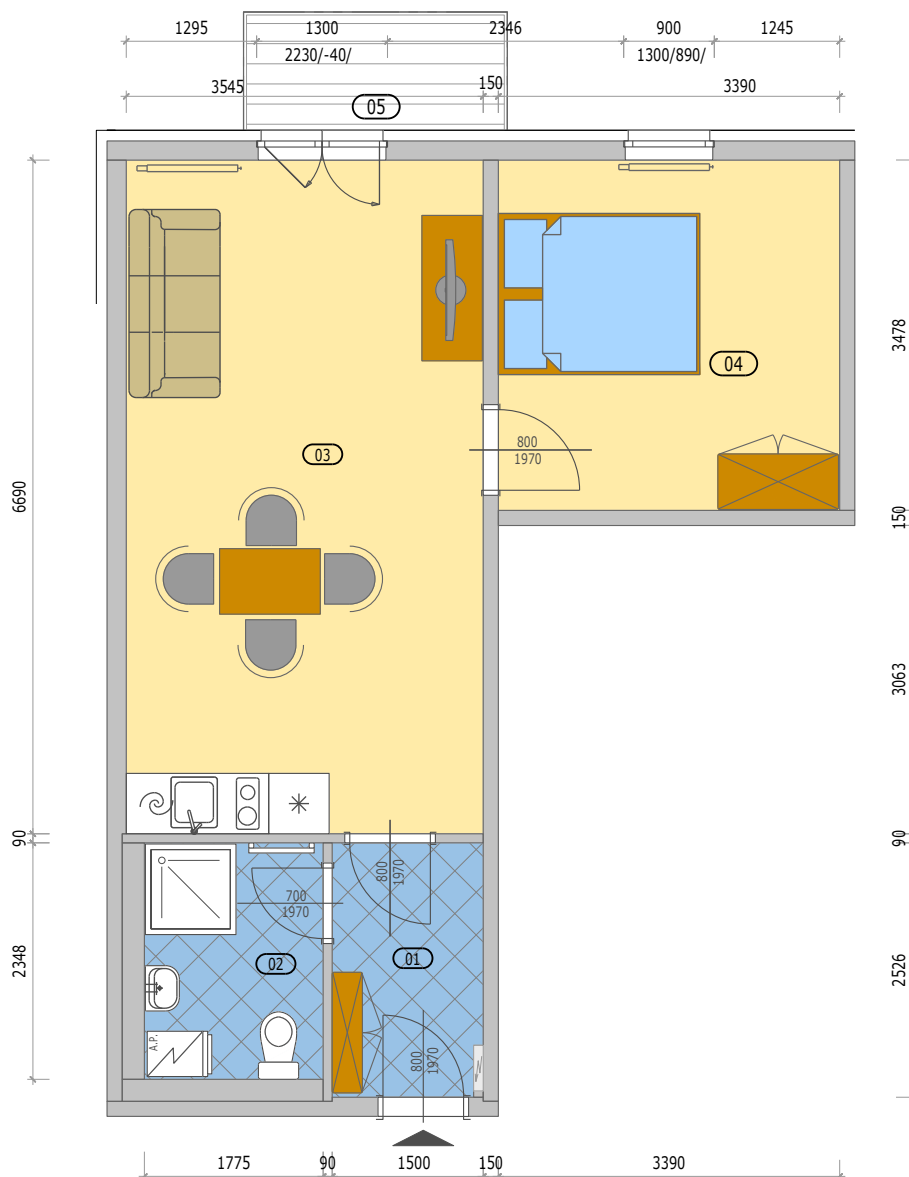

BYTOVÉ DOMY MOHELNICE JIH

POZICE BYTU

LEGENDA MÍSTNOSTÍ

C 2.1 BYT 2KK

| číslo.m. | účel místnosti | plocha m ² |
|--|------------------------|-----------------------|
| 01 | ZÁDVEŘÍ | 3,74 |
| 02 | KOUPELNA + WC | 4,17 |
| 03 | OBÝVACÍ POKOJ + KUCHYŇ | 23,72 |
| 04 | POKOJ | 11,78 |
| Podlahová plocha bytu v m ² | | 43,41 |
| Prodejní plocha bytu dle 366/2013 Sb) | | 45,30 |
| 05 | BALKÓN | 3,00 |