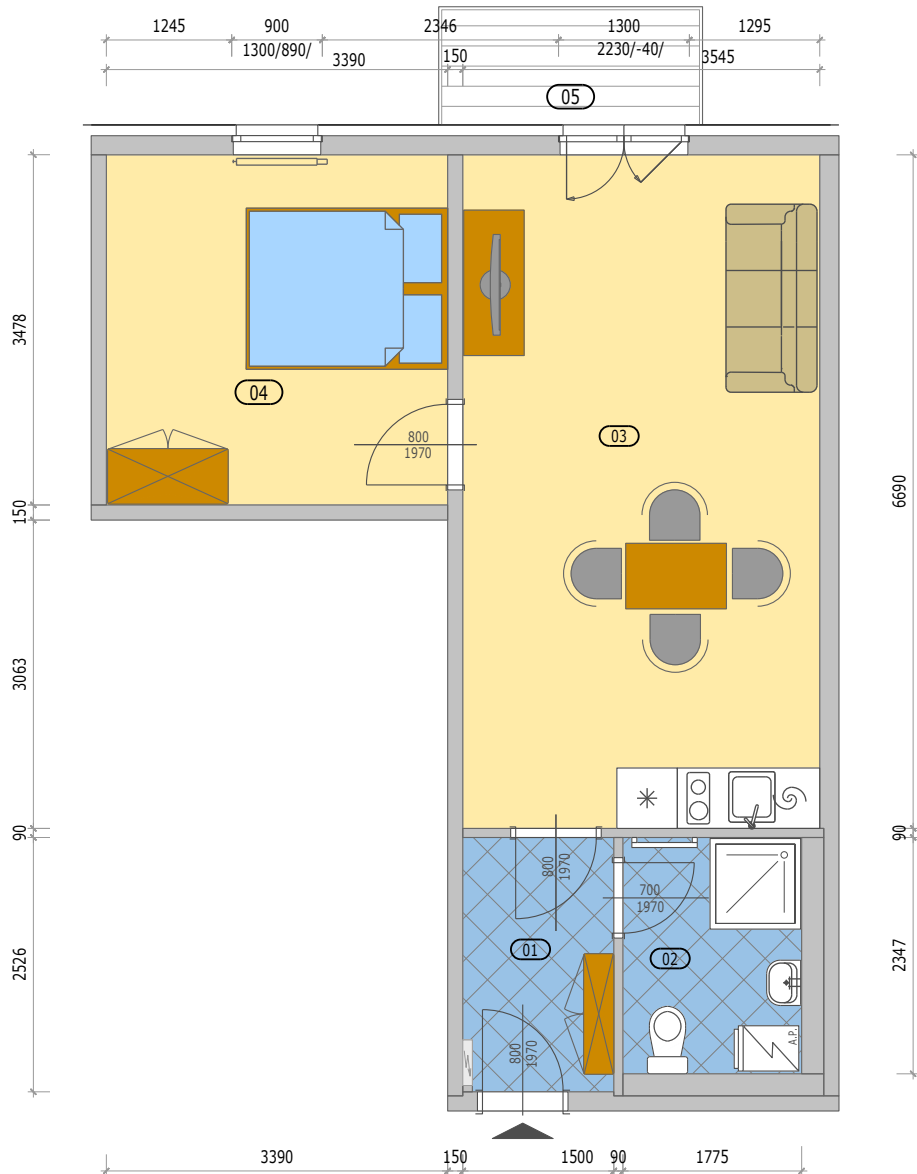

## POZICE BYTU

### A 2.2 BYT 2KK

číslo.m.	účel místnosti	plocha m <sup>2</sup>
01	ZÁDVEŘÍ	3,74
02	KOUPELNA + WC	4,17
03	OBÝVACÍ POKOJ + KUCHYŇ	23,72
04	POKOJ	11,78
Podlahová plocha bytu v m <sup>2</sup>		<b>43,41</b>
Prodejní plocha bytu dle 366/2013 Sb)		<b>45,30</b>
05	BALKÓN	3,00